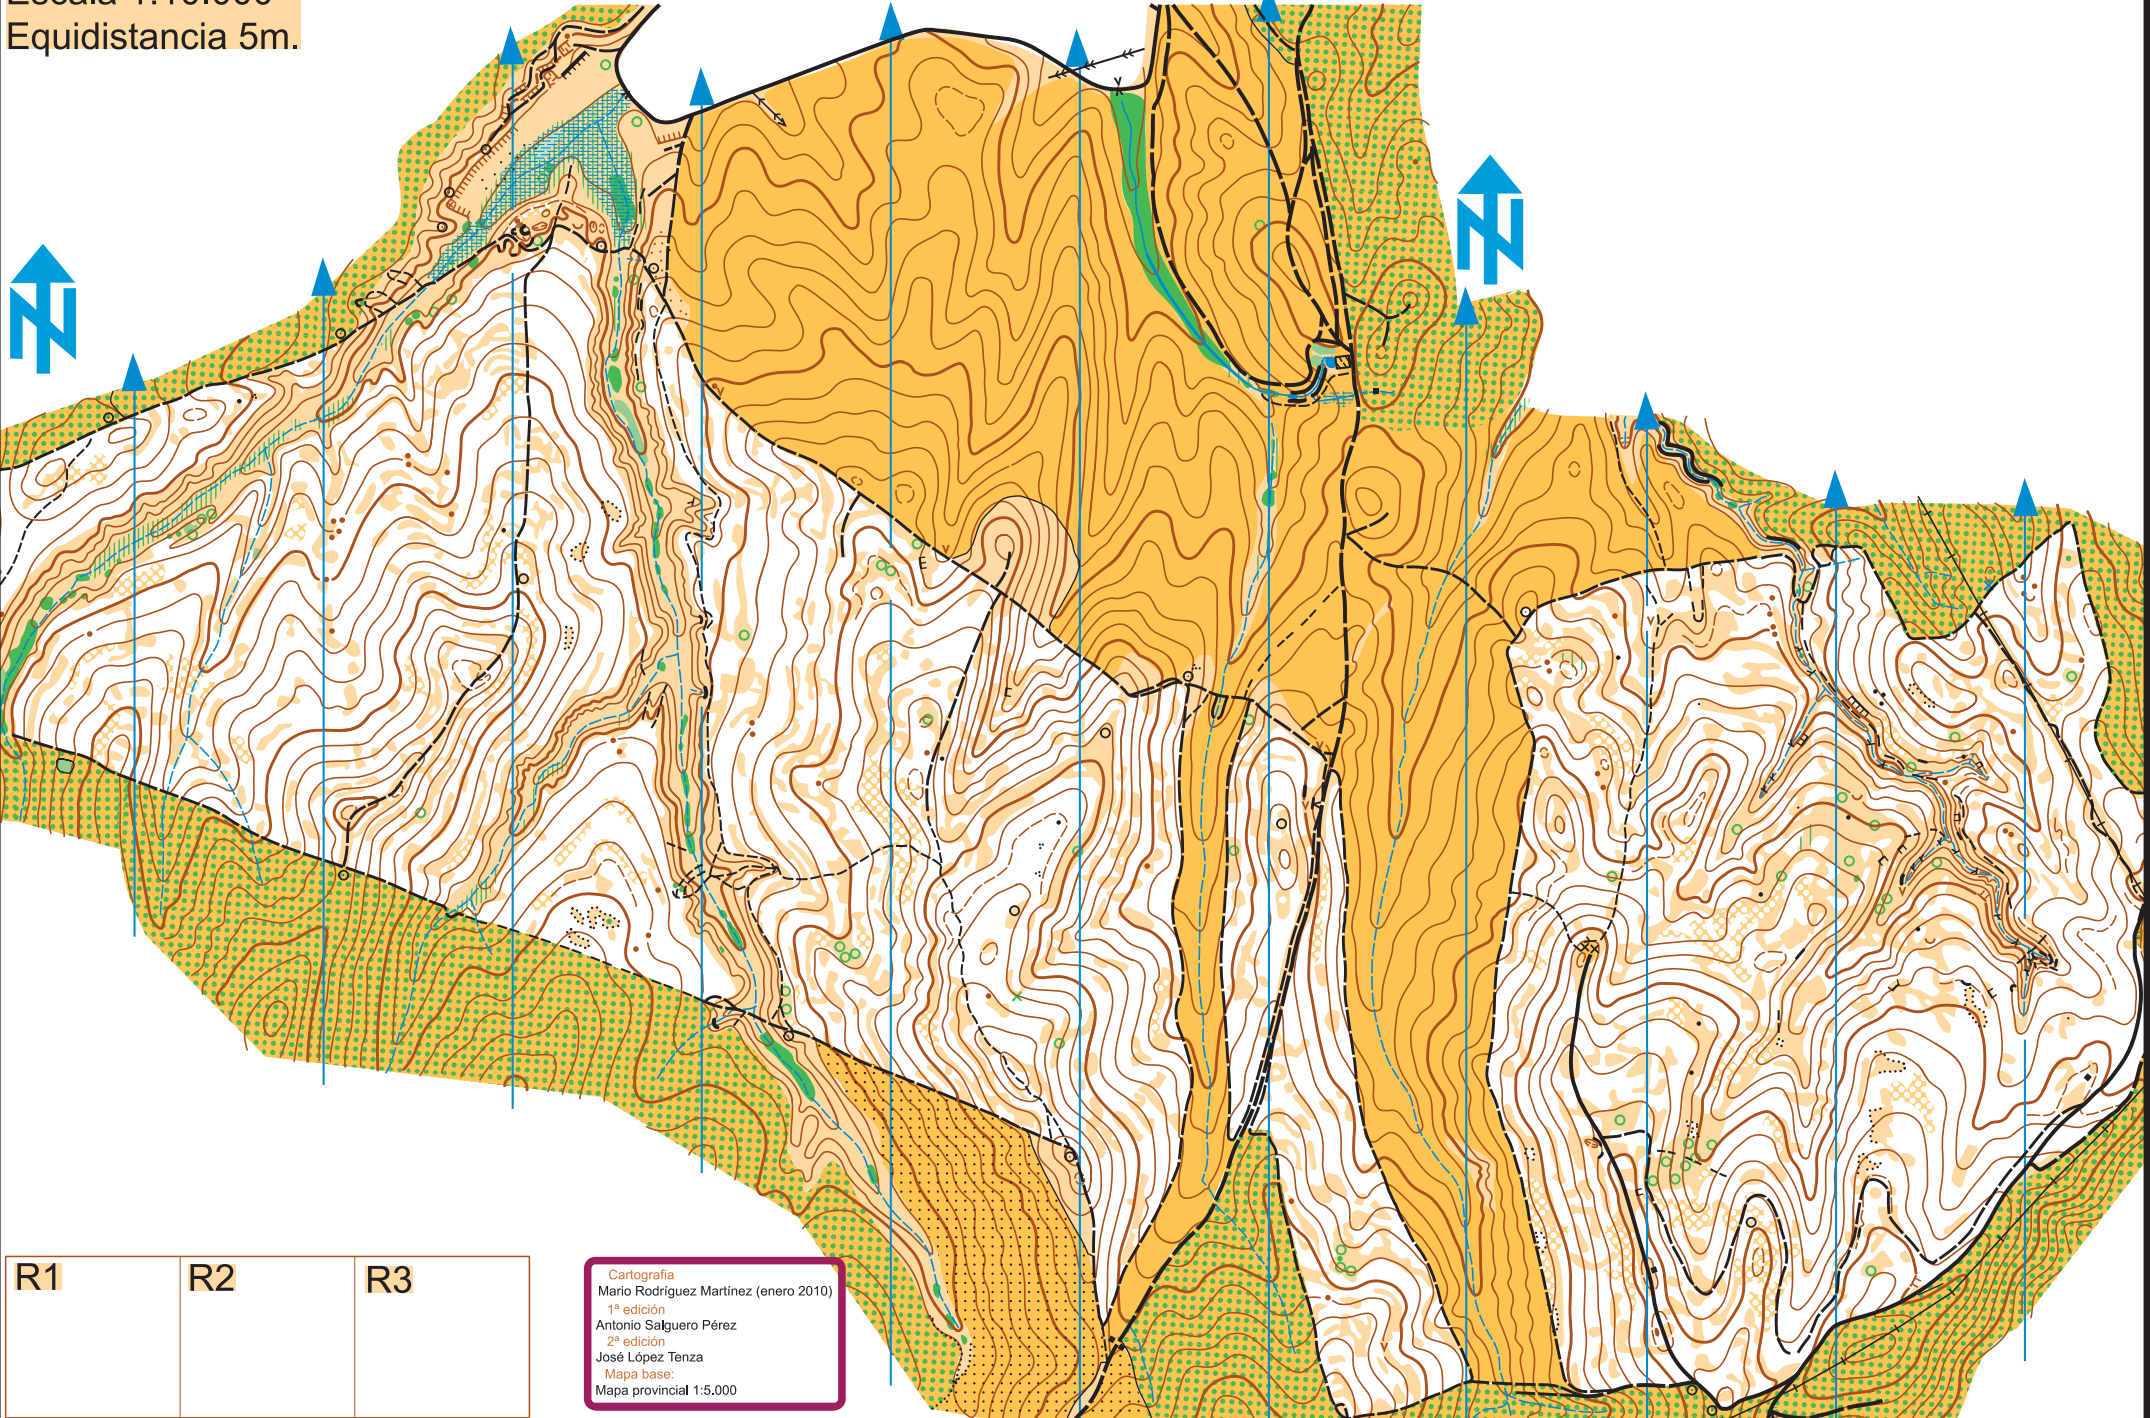

DEHESA DE SANTA FE (GRANADA)

Escala 1:10.000
Equidistancia 5m.

R1	R2	R3
----	----	----

Cartografía
Mario Rodríguez Martínez (enero 2010)
1ª edición
Antonio Salguero Pérez
2ª edición
José López Tenza
Mapa base:
Mapa provincial 1:5.000