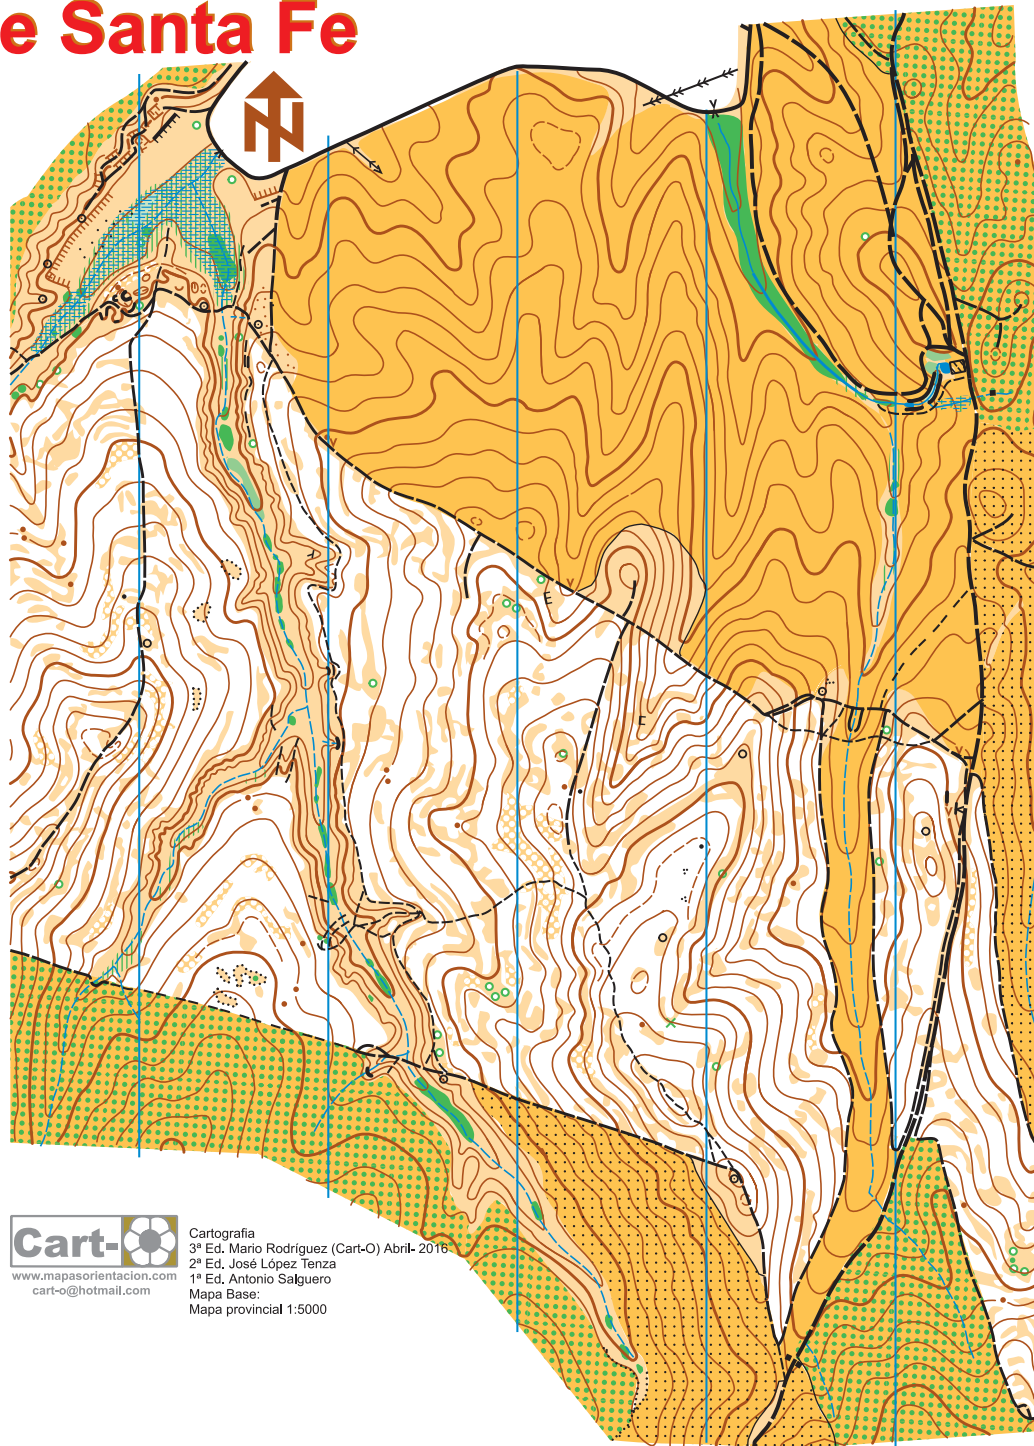

Dehesa de Santa Fe

Escala 1:10.000
Equidistancia 5m

FEDERACIÓN ANDALUZA DE ORIENTACIÓN

www.mapasorientacion.com
cart-o@hotmail.com

Cartografía
3ª Ed. Mario Rodríguez (Cart-O) Abril- 2016
2ª Ed. José López Tenza
1ª Ed. Antonio Salguero
Mapa Base:
Mapa provincial 1:5000